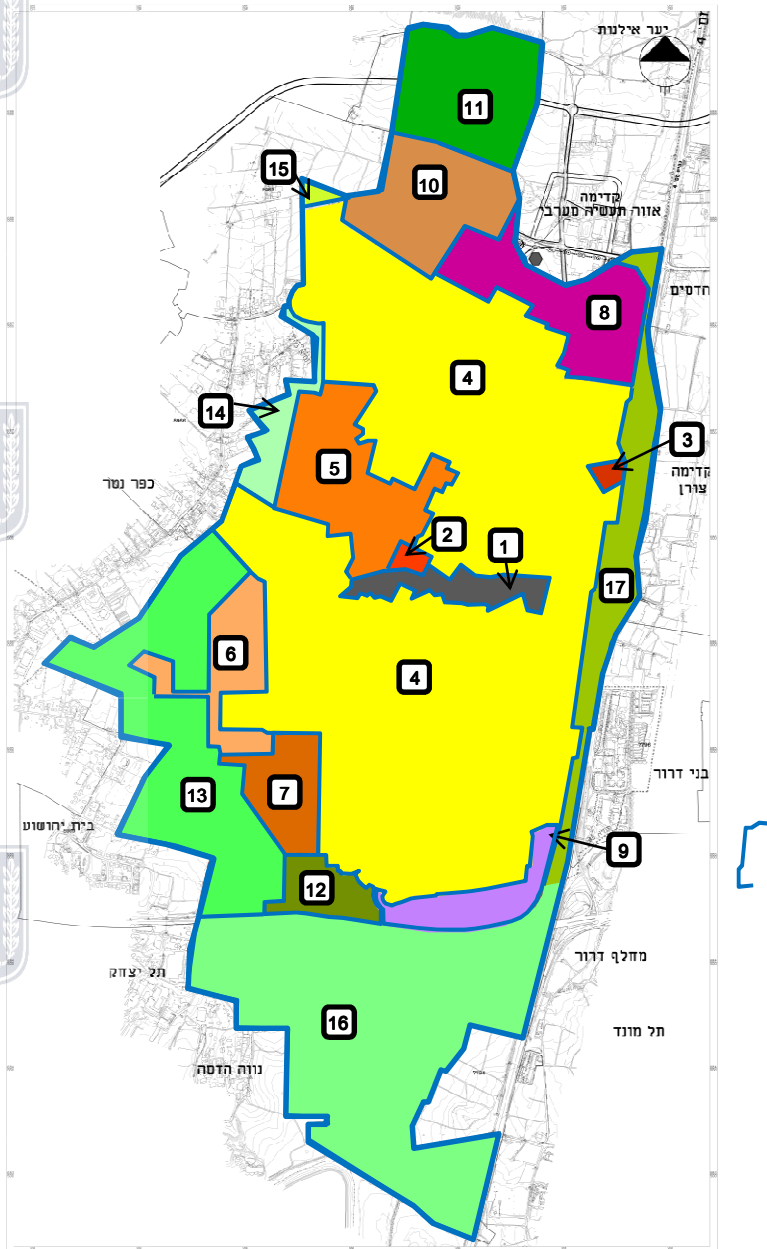

נספח מתחמי התכנון

מקרא

מתחם תכנון ומספרו

רשימת המתחמים

- | | |
|---------------------------------|----|
| מרכז היישוב | 1 |
| התחדשות עירונית שכונת בן-גוריון | 2 |
| התחדשות עירונית שכונת מכבי | 3 |
| המרקם הבנוי | 4 |
| מתחם הפארק | 5 |
| קרית הצעירים (צפון) | 6 |
| קרית הצעירים (דרום) | 7 |
| אזור תעסוקה ותעשייה | 8 |
| אזור תעסוקה דרומי וחנה וסע | 9 |
| הדסים | 10 |
| אזור נופש מטרופוליני | 11 |
| רצועת הנופש | 12 |
| שטחים חקלאיים במערב – חלק דרומי | 13 |
| שטחים חקלאיים במערב – חלק מרכזי | 14 |
| שטחים חקלאיים במערב – חלק צפוני | 15 |
| שטחים חקלאיים מדרום לכביש 553 | 16 |
| רצועה ירוקה במזרח לאורך כביש 4 | 17 |